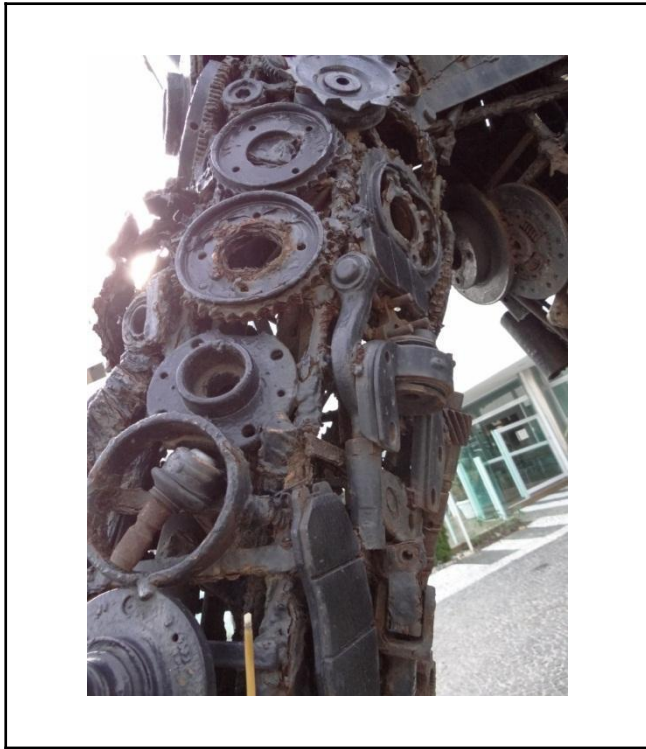

45 Obra:
Artista: Lilian Martins
Ano:
Local: PAI Pronto Atendimento Infantil Bairro dos Municípios