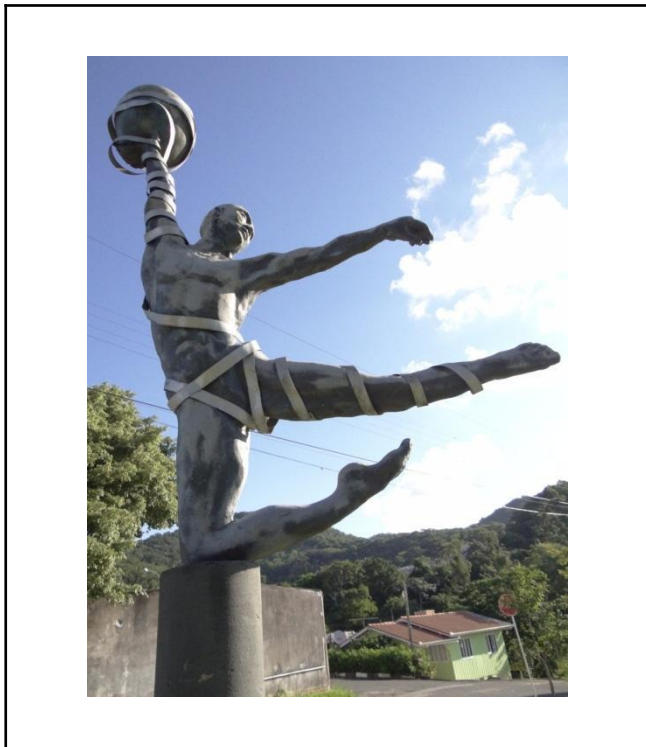

30 Obra:

Artista: Jorge Schröder

Ano:

Local: Centro Educacional Municipal Vereador Santa – Rua 2450

31 Obra:
Artista: Jorge Schröder
Ano:
Local: Centro Educacional Ariribá – Bairro Ariribá

32 Obra:
Artista: N.Dina
Ano:
Local: Ginásio de Esportes – Bairro das Nações