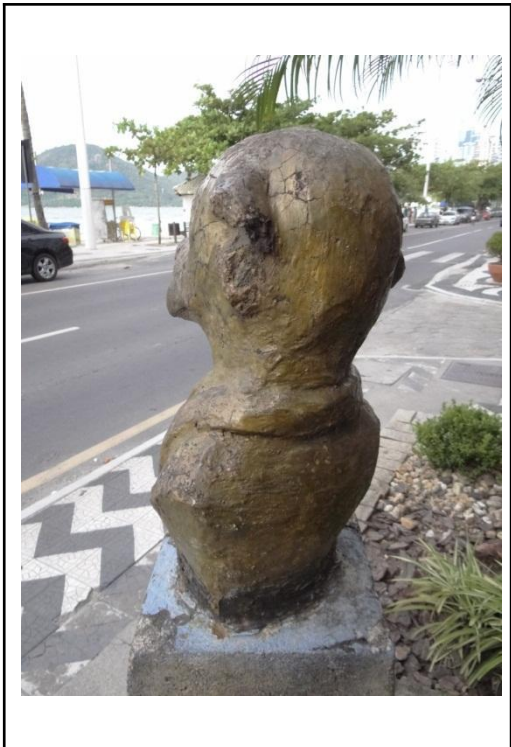

1 Obra:

Artista: Evelina Carrajola

Ano: 2005

Local: Hall de entrada da Prefeitura

2 Obra:

Artista: Jorge Schröder

Ano: 2004

Local: Avenida Atlântica - Molhe do Rio Camboriú (Barra Sul)

3 Obra:

Artista: Pita Camargo

Ano:

Local: Avenida Atlântica - Molhe do Rio Camboriú (Barra Sul)

- 4 Obra: Jango (João Goulart)
Artista: Jorge Schröder
Ano:
Local: Avenida Atlântica com Rua 4600

5 Obra: Sorriso (Cachorro)
Artista: N.Dina
Ano:
Local: Avenida Atlântica nº 3850

6 Obra: Almirante Tamandaré

Artista:

Ano: 1984

Local: Avenida Atlântica – Praça Almirante Tamandaré

7 Obra: Dama Solitária

Artista: Villerot

Ano:

Local: Rua 1501