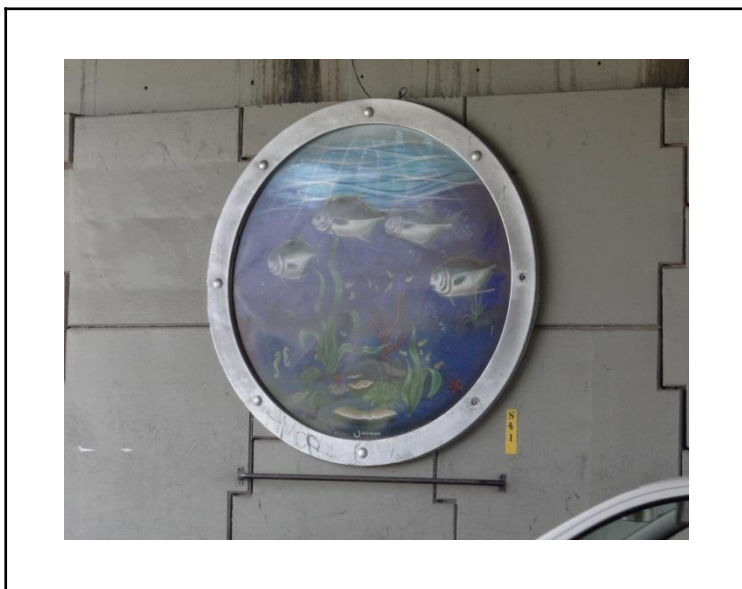

41 Obra:
Artista: Rodrigo Huelsmann
Ano:
Local: Túnel da Rua 2500 – BR 101

42 Obra:
Artista:
Ano: 1991
Local: CIEP - Centro Integrado de Educação Pública - Vila Real

43 Obra: Foi roubada
Artista: Jorge Schröder
Ano: 2001
Local: Centro Comunitário da Vila Real