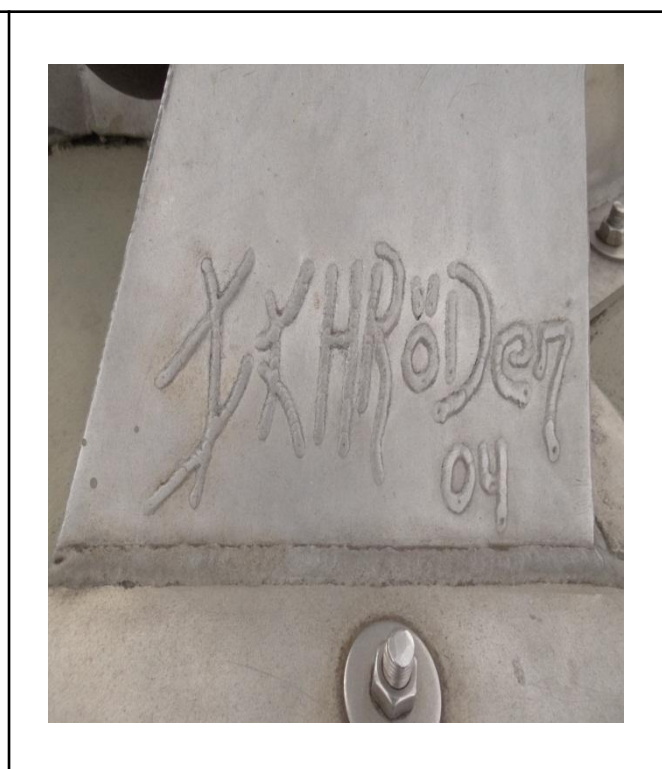

1 Obra:

Artista: Evelina Carrajola

Ano: 2005

Local: Hall de entrada da Prefeitura

2 Obra:

Artista: Jorge Schröder

Ano: 2004

Local: Avenida Atlântica - Molhe do Rio Camboriú (Barra Sul)

3 Obra:

Artista: Pita Camargo

Ano:

Local: Avenida Atlântica - Molhe do Rio Camboriú (Barra Sul)

- 4 Obra: Jango (João Goulart)
Artista: Jorge Schröder
Ano:
Local: Avenida Atlântica com Rua 4600

5 Obra: Sorriso (Cachorro)
Artista: N.Dina
Ano:
Local: Avenida Atlântica nº 3850