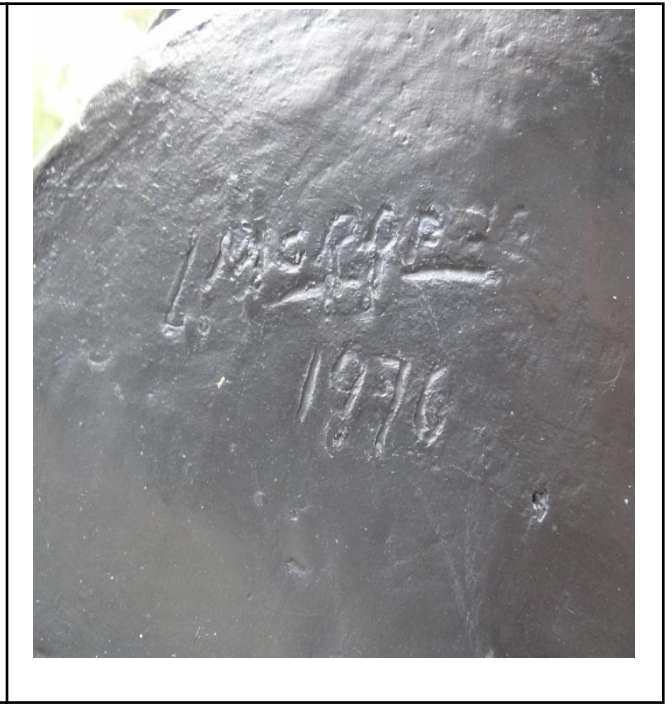

1. 12 Obra:
   Artista: Jorge Schröder
   Ano:
   Local: Praça da Avenida da Lagoa