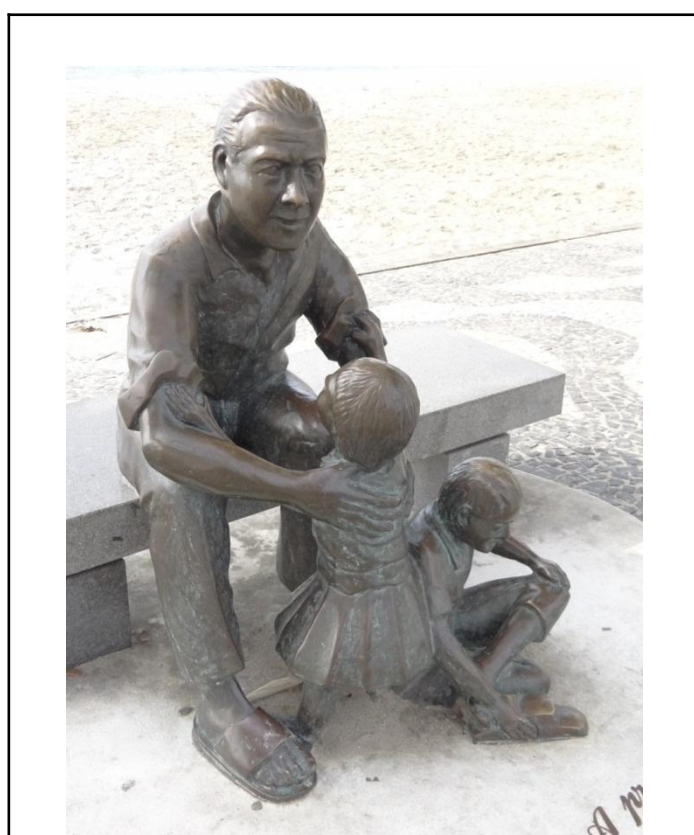

1 Obra:

Artista: Evelina Carrajola

Ano: 2005

Local: Hall de entrada da Prefeitura

2 Obra:

Artista: Jorge Schröder

Ano: 2004

Local: Avenida Atlântica - Molhe do Rio Camboriú (Barra Sul)

3 Obra:

Artista: Pita Camargo

Ano:

Local: Avenida Atlântica - Molhe do Rio Camboriú (Barra Sul)

- 4 Obra: Jango (João Goulart)
Artista: Jorge Schröder
Ano:
Local: Avenida Atlântica com Rua 4600

5 Obra: Sorriso (Cachorro)
Artista: N.Dina
Ano:
Local: Avenida Atlântica nº 3850