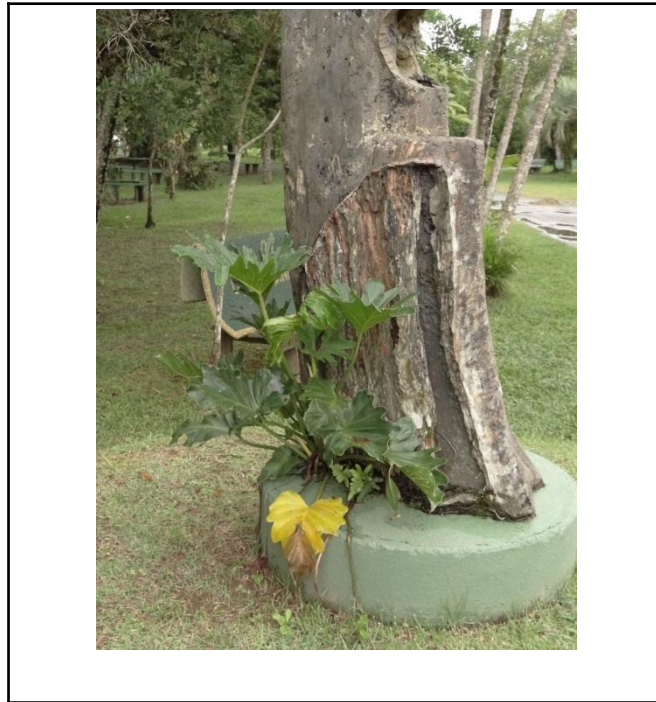

10 Obra: Monumento do Rotary Club
Artista: Reiner Wolff
Ano: 2005
Local: Avenida do Estado – Bairro dos Pioneiros

11 Obra: Busto do Higino João Pio
Artista:
Ano: 1976
Local: Praça Higino João Pio – Avenida Alvin Bauer

- 12 Obra:
Artista: Jorge Schröder
Ano:
Local: Praça da Avenida da Lagoa

13 Obra:
Artista: N. Dina
Ano:
Local: Parque Natural Raimundo Malta

14 Obra: O Pensador
Artista: N.Dina
Ano:
Local: Parque Natural Raimundo Malta