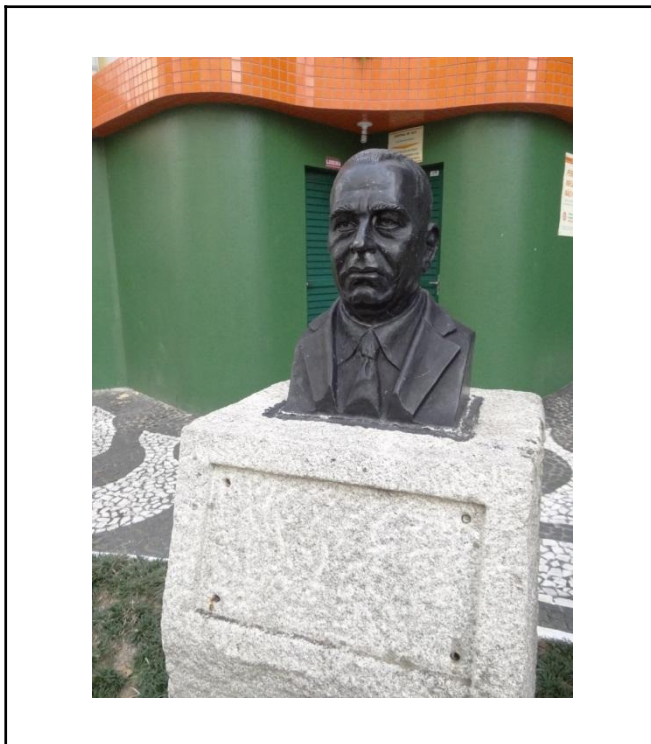

Material:

8 Obra: Mão do Trabalhador

Artista: Reiner Wolff

Ano: 1991

Local: Praça Kurt Amann - Avenida Atlântica, próximo a Rua 1101

- 9 Obra: Fossa do Inusitado
 Artista: Jorge Schröder
 Ano: 2003
 Local: Avenida Atlântica nº 223 (Pontal Norte)

10 Obra: Monumento do Rotary Club
Artista: Reiner Wolff
Ano: 2005
Local: Avenida do Estado – Bairro dos Pioneiros

11 Obra: Busto do Higino João Pio
Artista:
Ano: 1976
Local: Praça Higino João Pio – Avenida Alvin Bauer