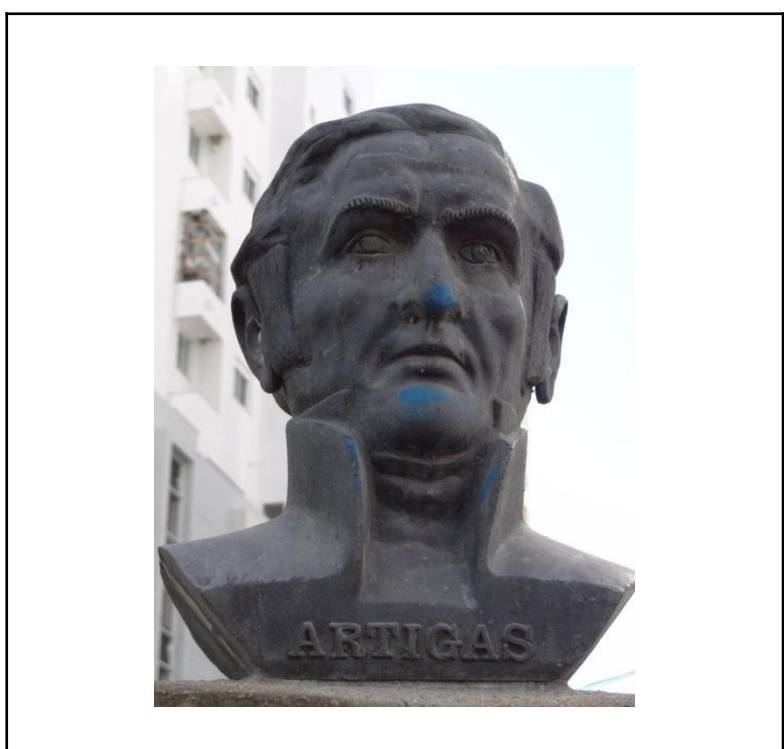

38 Obra:
Artista:
Ano:
Local: 3ª Avenida com Rua