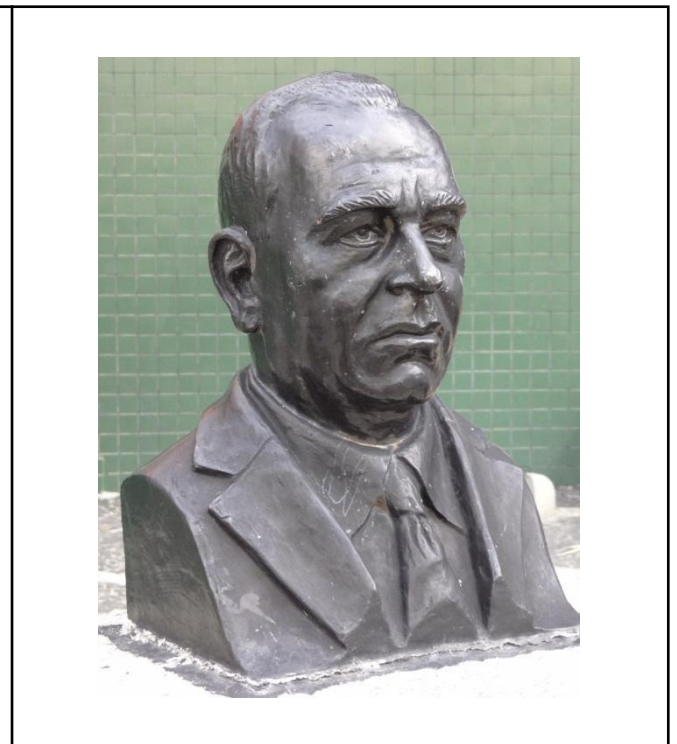

1 Obra:

Artista: Evelina Carrajola

Ano: 2005

Local: Hall de entrada da Prefeitura

2 Obra:

Artista: Jorge Schröder

Ano: 2004

Local: Avenida Atlântica - Molhe do Rio Camboriú (Barra Sul)

6 Obra: Almirante Tamandaré

Artista:

Ano: 1984

Local: Avenida Atlântica – Praça Almirante Tamandaré

7 Obra: Dama Solitária

Artista: Villerot

Ano:

Local: Rua 1501

Material:

8 Obra: Mão do Trabalhador

Artista: Reiner Wolff

Ano: 1991

Local: Praça Kurt Amann - Avenida Atlântica, próximo a Rua 1101

- 9 Obra: Fossa do Inusitado
 Artista: Jorge Schröder
 Ano: 2003
 Local: Avenida Atlântica nº 223 (Pontal Norte)

10 Obra: Monumento do Rotary Club
Artista: Reiner Wolff
Ano: 2005
Local: Avenida do Estado – Bairro dos Pioneiros

11 Obra: Busto do Higino João Pio
Artista:
Ano: 1976
Local: Praça Higino João Pio – Avenida Alvin Bauer