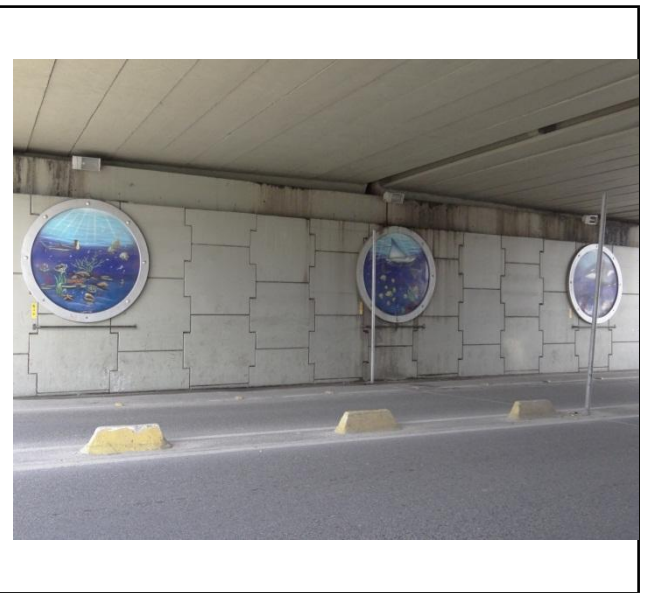

41 Obra:
Artista: Rodrigo Huelsmann
Ano:
Local: Túnel da Rua 2500 – BR 101

42 Obra:
Artista:
Ano: 1991
Local: CIEP - Centro Integrado de Educação Pública - Vila Real

43 Obra: Foi roubada
Artista: Jorge Schröder
Ano: 2001
Local: Centro Comunitário da Vila Real