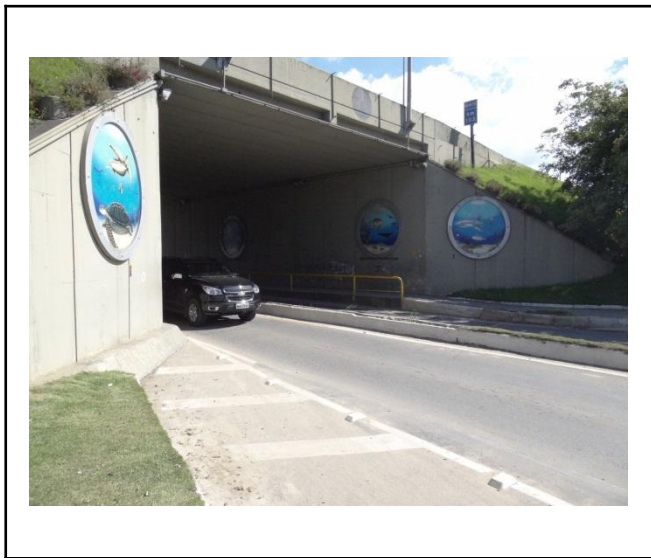

41 Obra:
Artista: Rodrigo Huelsmann
Ano:
Local: Túnel da Rua 2500 – BR 101

42 Obra:
Artista:
Ano: 1991
Local: CIEP - Centro Integrado de Educação Pública - Vila Real

43 Obra: Foi roubada
Artista: Jorge Schröder
Ano: 2001
Local: Centro Comunitário da Vila Real