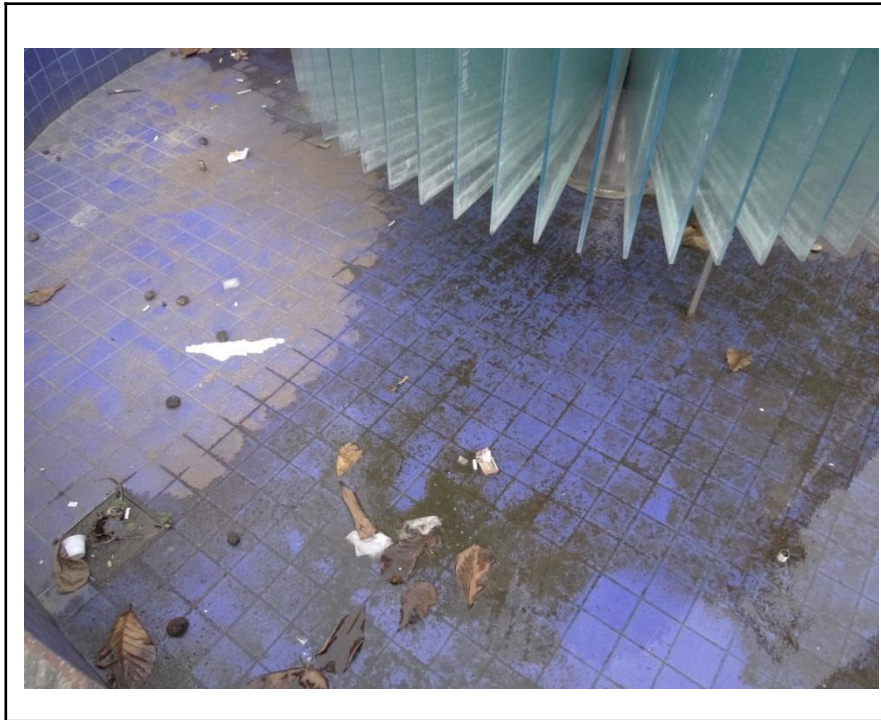

13 Obra:
Artista: N. Dina
Ano:
Local: Parque Natural Raimundo Malta