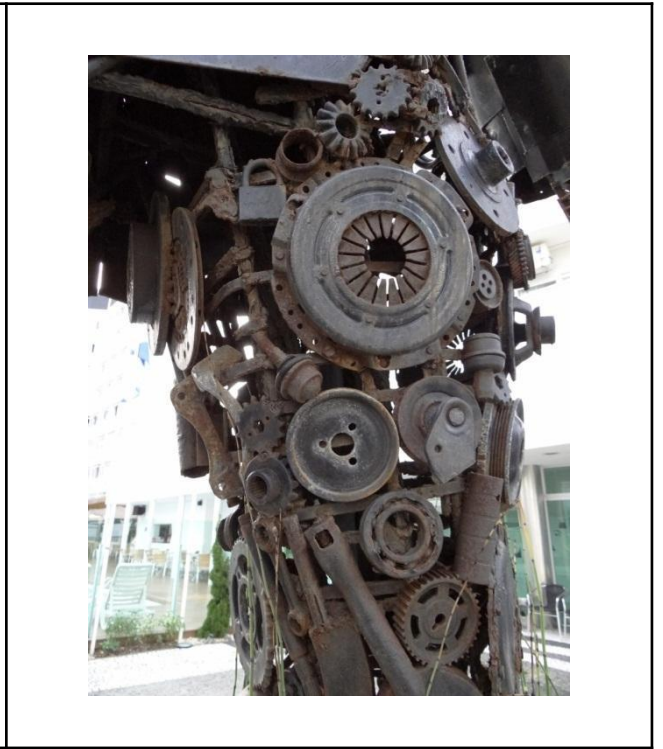

45 Obra:
Artista: Lilian Martins
Ano:
Local: PAI Pronto Atendimento Infantil Bairro dos Municípios